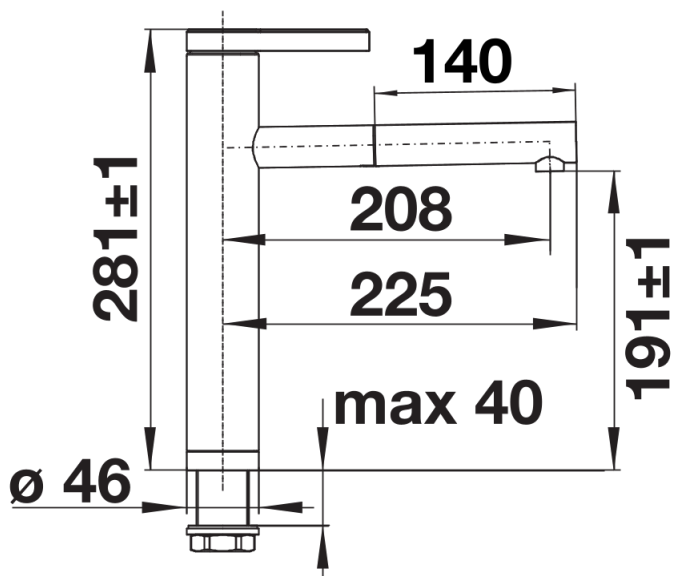

## Produktdatenblatt LINEE-S

Art. Nr. 518441

## Lieferumfang

---

- Auslauf 170° schwenkbar
- Hahnlochbohrung mit Ø 35 mm erforderlich
- Kartusche mit keramischen Dichtungen
- Mit metallummanteltem Brauseschlauch
- Flexible Anschlussschläuche mit 450 mm Länge und 3/8" Mutter für besonders leichte und sichere Montage
- Patentierter Strahlregler für deutlich geringere Verkalkung
- Stabilisierungsplatte zur Erhöhung der Standfestigkeit der Küchenarmatur bei Einbau in Spülen aus Edelstahl
- Serienmäßig mit Rückflussverhinderer ausgestattet und damit eigensicher gegen Rückfließen nach EN 1717
- LGA zertifiziert
- DVGW zertifiziert

## Details

---

Schwenkbereich

Seitenansicht