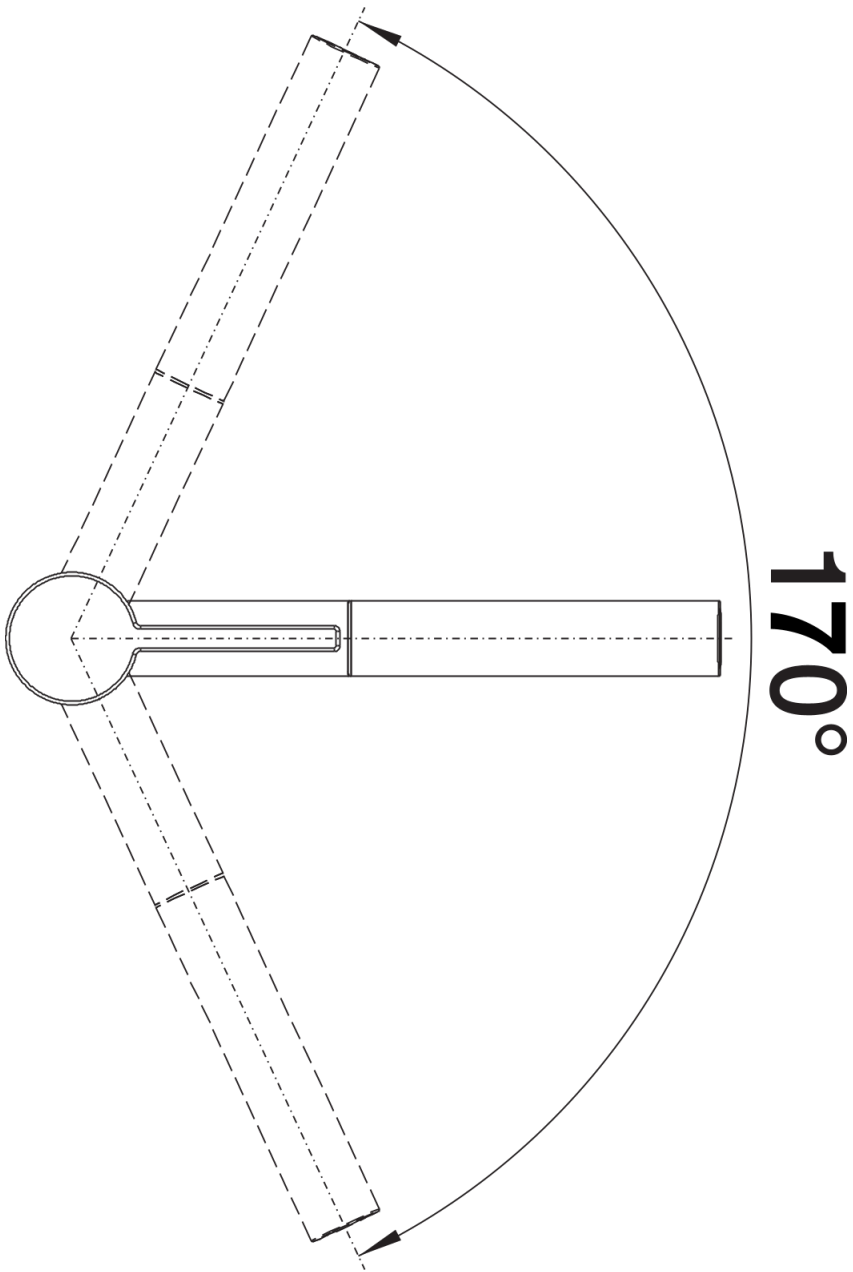

## Produktdatenblatt LINEE-S

Art. Nr. 518441

## Lieferumfang

---

- Auslauf 170° schwenkbar
- Hahnlochbohrung mit Ø 35 mm erforderlich
- Kartusche mit keramischen Dichtungen
- Mit metallummanteltem Brauseschlauch
- Flexible Anschlussschläuche mit 450 mm Länge und 3/8" Mutter für besonders leichte und sichere Montage
- Patentierter Strahlregler für deutlich geringere Verkalkung
- Stabilisierungsplatte zur Erhöhung der Standfestigkeit der Küchenarmatur bei Einbau in Spülen aus Edelstahl
- Serienmäßig mit Rückflussverhinderer ausgestattet und damit eigensicher gegen Rückfließen nach EN 1717
- LGA zertifiziert
- DVGW zertifiziert

## Details

---

Schwenkbereich

Seitenansicht